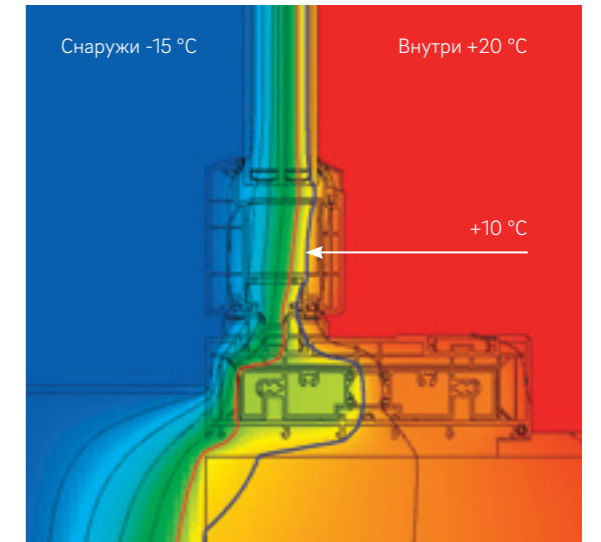

Энергоэффективность

Размеры конструкций

Благодаря особой конструкции HST GENEО можно закрыть проём до 10 м. Благодаря этому в помещение проникает больше света, а границы дома и улицы стираются, визуально увеличивая жилое пространство и открывая вид на окружающий мир, при этом сохраняя высокую теплозащиту.