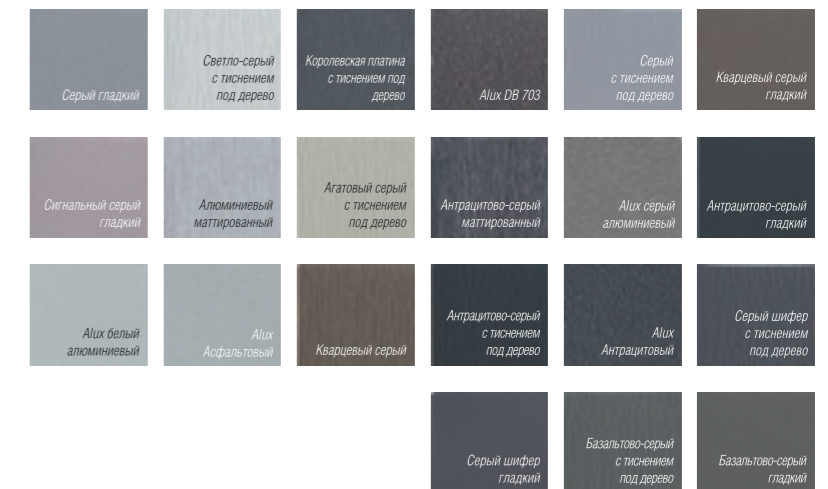

Ресторан Porto Nero, г. Анапа, Большой Утриш

НЕВЕРОЯТНЫЕ КРАСКИ В АРХИТЕКТУРЕ

Разнообразие цветов решений и текстур: от дерева до алюминия – позволят идеально вписаться в любой интерьер/экстерьер. Технология каширования с использованием высококачественных декоративных плёнок сохранит цвет и текстуру на долгие годы.

Тёплые оттенки коричневого придают уверенность, стабильность, говорят о защищённости и спокойствии и добавляют нотку комфорта и уюта в Ваш домашний очаг.

МНОГОГРАННЫЙ СЕРЫЙ От алюминиевого до антрацитового