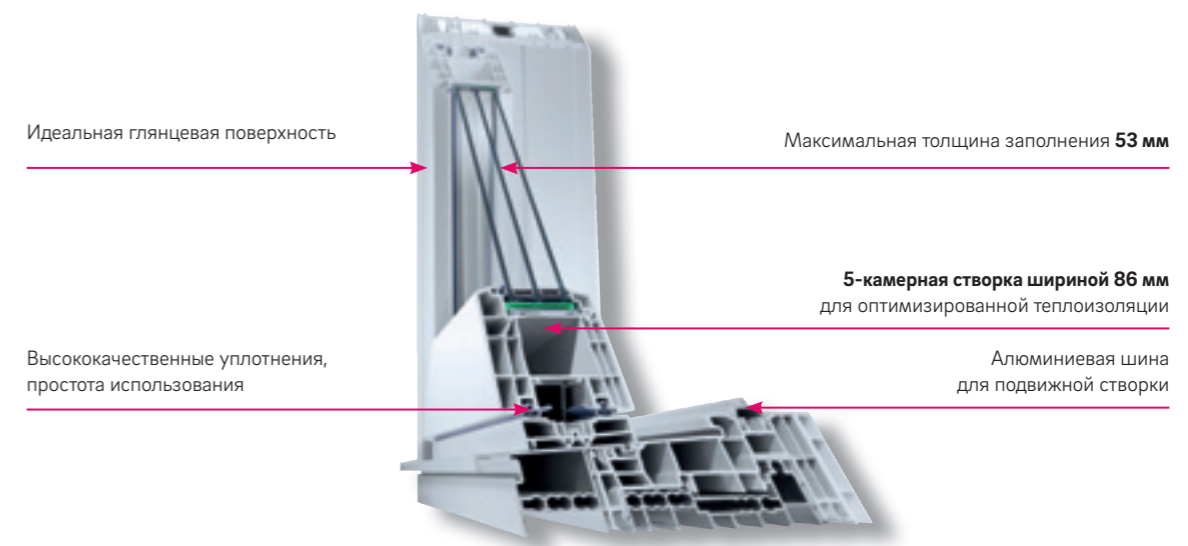

HST GENEО

Технические характеристики

Помимо террас, часто проектируются открытые балконы. Чтобы летом на них можно было вынести шезлонги или уютные кресла.

Следует учитывать, что панорамная конструкция – это не просто красивое и удобное в использовании окно, а сложная крупногабаритная система (портал), занимающая либо часть стены, либо всю её площадь. От того, насколько качественно она будет спроектирована, изготовлена и смонтирована, зависят теплозащитные свойства окна, а также его долговечность и безопасность для жильцов.

Основой и главным технологическим элементом портала является профиль, он же во многом определяет потребительские свойства всей конструкции. Система REHAU HST разработана на базе профильной системы GENEО.

Описание, технические данные

Тип открывания	Подъемно-сдвижные двери
Материал профилей	RAU-FIPRO: ПВХ усиленный фиброармированием, RAU-PBX. Оба материала не содержат кадмия
Материал уплотнений	RAU-SR, RAU-PREN (черный, серый)
Глубина коробки/створки	203 мм/86 мм
Количество камер	5
Максимальная толщина заполнения	53 мм
Размер непрозрачной части коробки/створки	63 мм/97 мм
Максимальная масса створки	400 кг
Максимальный размер сдвижной створки	300 x 270 см (Ш x В)
Коэффициент теплоотдачи U_t	до 1,3 Вт/м²К
Сопrotивляемость ветровой нагрузке	до класса В3 по DIN EN 12210
Водонепроницаемость	до класса 9А по DIN EN 12208
Воздухопроницаемость	класс 4 по DIN EN 12207
Долговечность	класс 2 по DIN EN 12400
Звукоизоляция	до $R_{w,p} = 43$ дБ
Взломобезопасность	до WK2 по DIN V ENV 1627