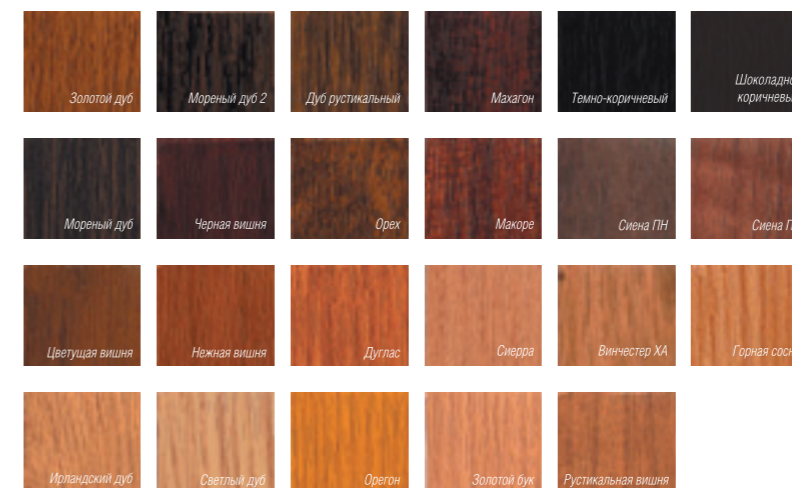

НЕВЕРОЯТНЫЕ КРАСКИ В АРХИТЕКТУРЕ

Разнообразие цветов решений и текстур: от дерева до алюминия – позволят идеально вписаться в любой интерьер/экстерьер. Технология каширования с использованием высококачественных декоративных плёнок сохранит цвет и текстуру на долгие годы.

Тёплые оттенки коричневого придают уверенность, стабильность, говорят о защищённости и спокойствии и добавляют нотку комфорта и уюта в Ваш домашний очаг.

МНОГОГРАННЫЙ СЕРЫЙ От алюминиевого до антрацитового

* Некоторые цветовые решения являются нестандартными, уточняйте дополнительно срок поставки в точках продаж.